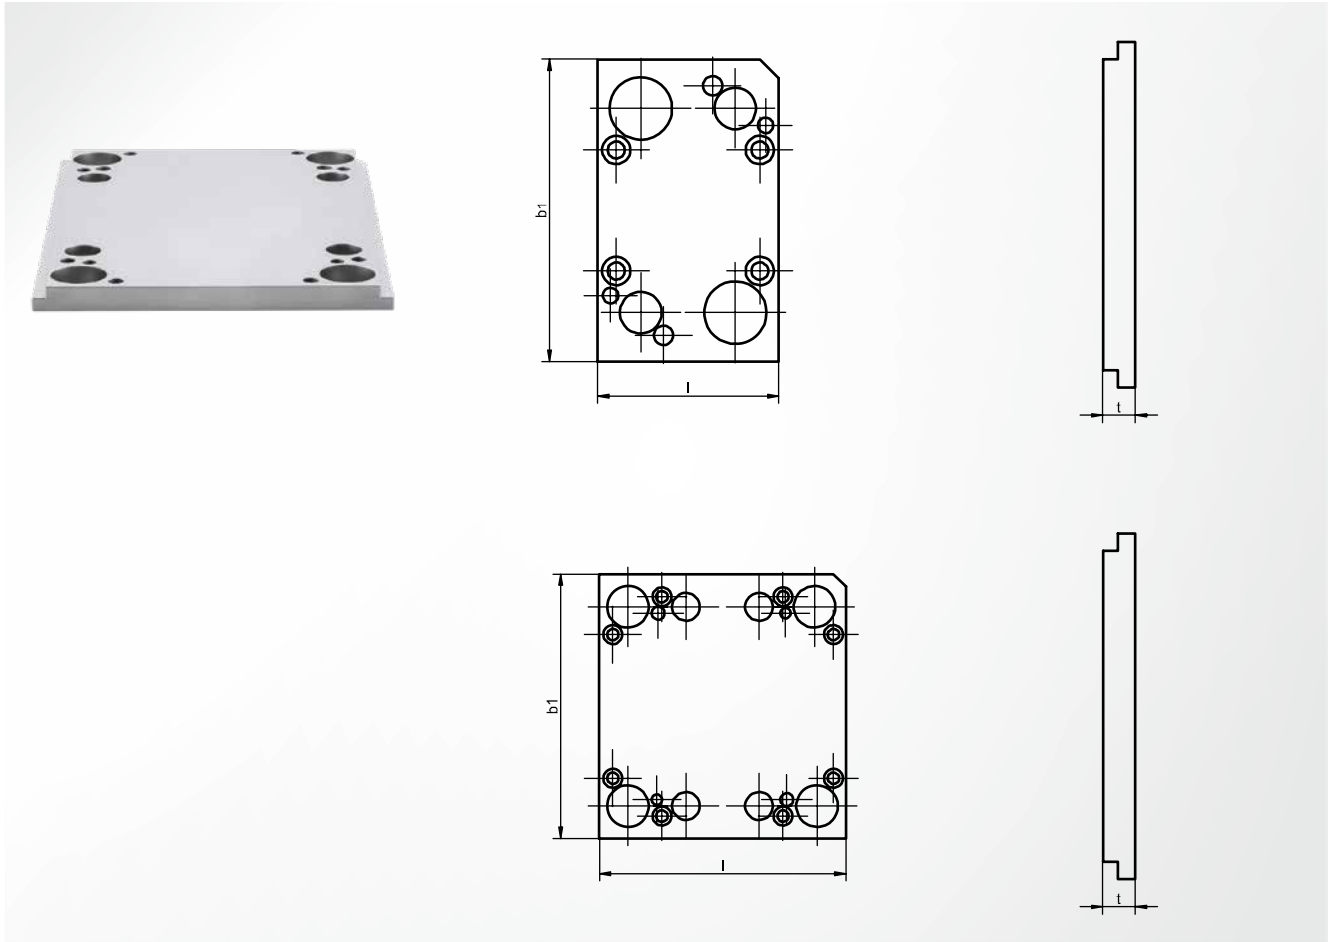

**Material**

Acero 1.2379

**Dureza**

58+2 HRC

b	b <sub>1</sub>	l	t	Referencia de artículo
200	160	100	15	ST0900 <b>100 x 200-06</b>
		150	15	ST0900 <b>150 x 200-06</b>
		200	15	ST0900 <b>200 x 200-06</b>
		250	15	ST0900 <b>250 x 200-06</b>
		300	15	ST0900 <b>300 x 200-06</b>
		350	15	ST0900 <b>350 x 200-06</b>
250	210	200	15	ST0900 <b>200 x 250-06</b>
		100	15	ST0900 <b>100 x 250-06</b>
		150	15	ST0900 <b>150 x 250-06</b>
		250	15	ST0900 <b>250 x 250-06</b>
		300	15	ST0900 <b>300 x 250-06</b>
		350	15	ST0900 <b>350 x 250-06</b>