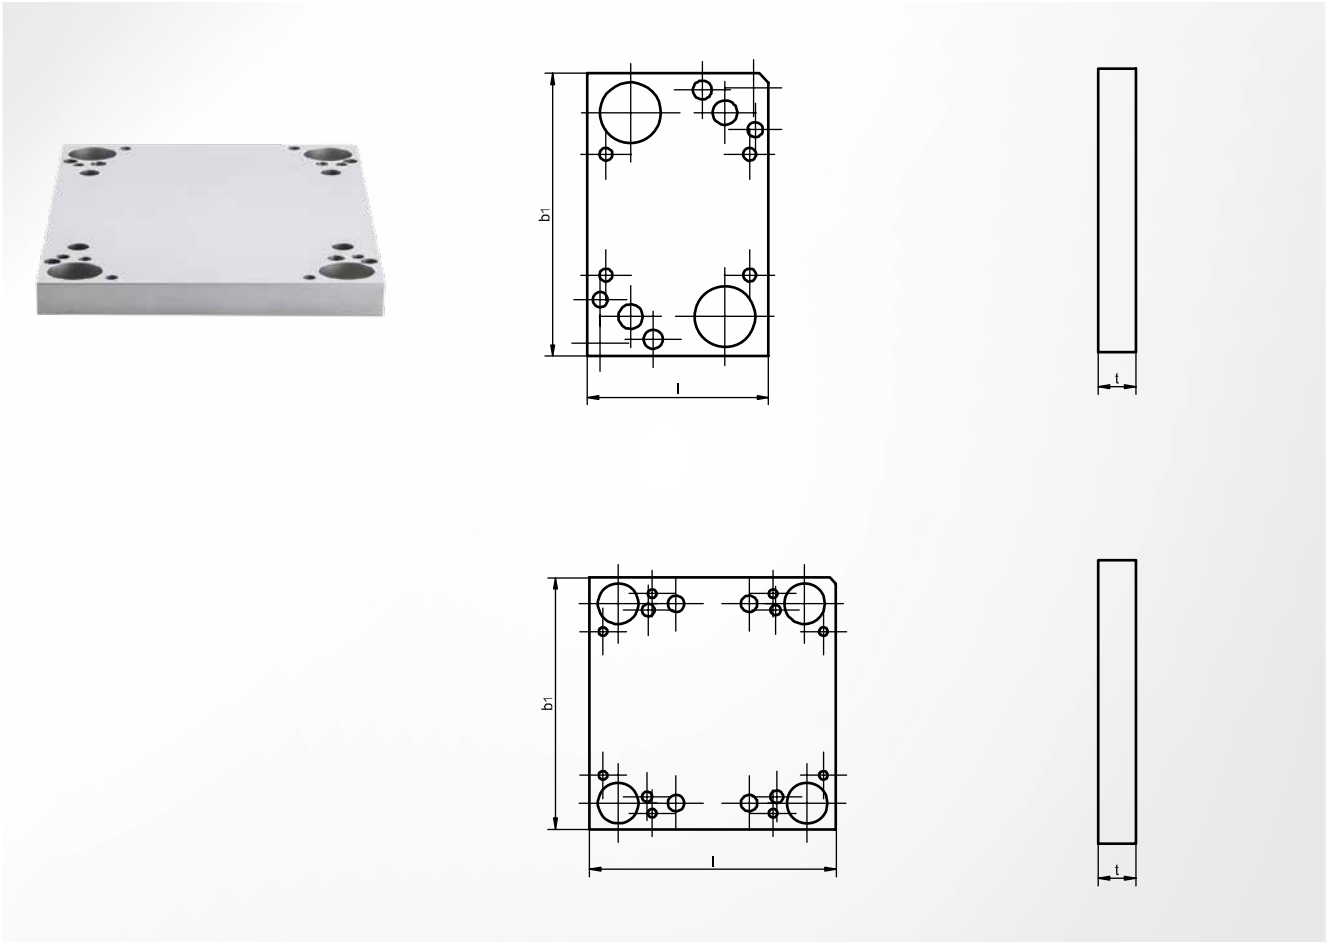

Material

Acero 1.2379; criogénico especial

Dureza

58+2 HRC

b	b₁	l	t	Referencia de artículo
200	150	100	20	ST0900 100 x 200-05
		150	20	ST0900 150 x 200-05
		200	20	ST0900 200 x 200-05
		300	20	ST0900 300 x 200-05
		250	20	ST0900 250 x 200-05
		350	20	ST0900 350 x 200-05
250	200	100	20	ST0900 100 x 250-05
		150	20	ST0900 150 x 250-05
		200	20	ST0900 200 x 250-05
		250	20	ST0900 250 x 250-05
		300	20	ST0900 300 x 250-05
		350	20	ST0900 350 x 250-05