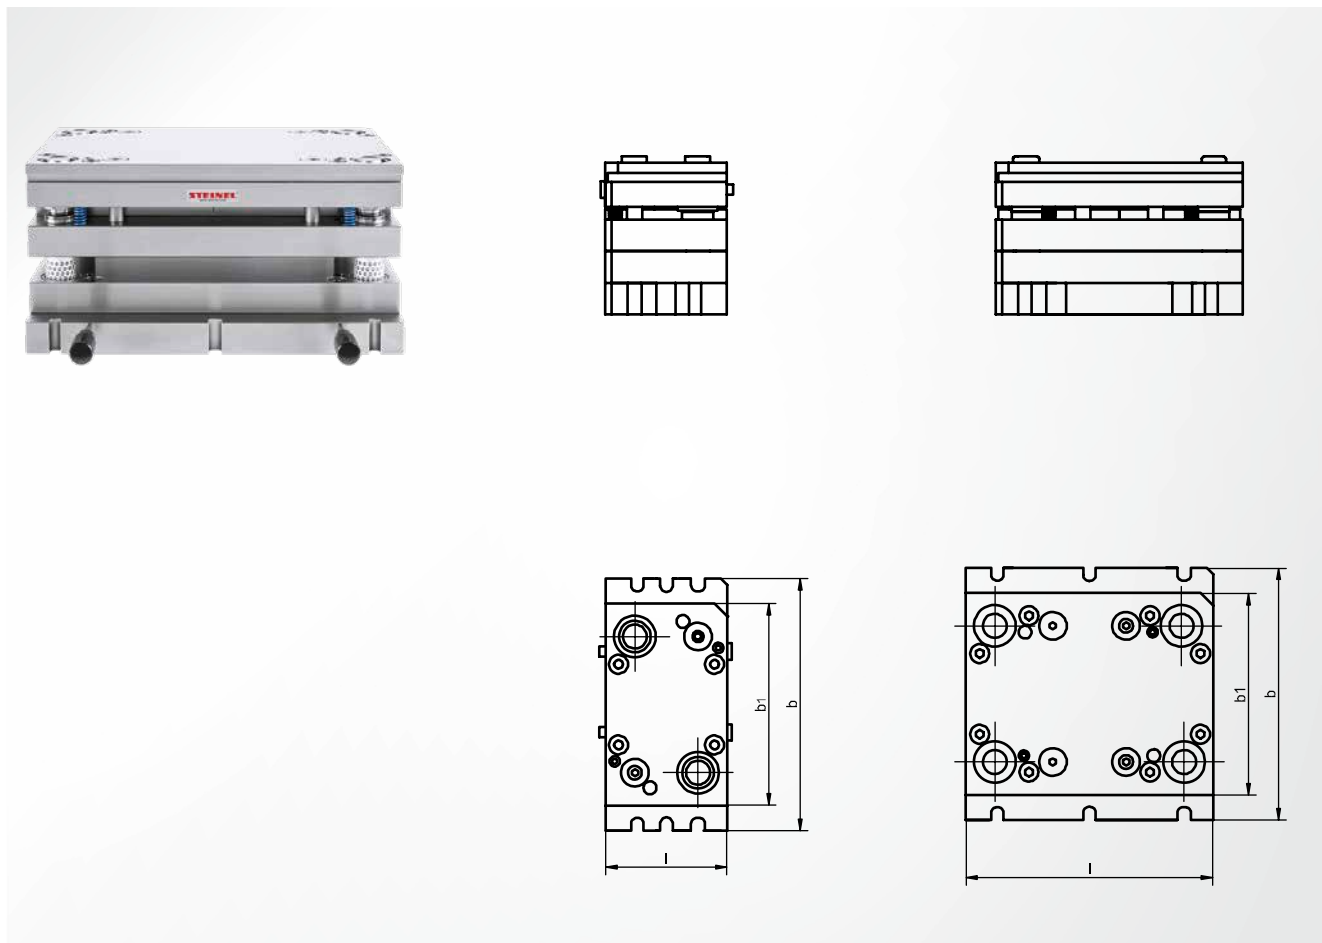

montado

Material

Acero 1.2379

b	b₁	l	Número de elementos de guía	Referencia de artículo
200	150	100	2	ST0901 100 x 200
		150	2	ST0901 150 x 200
		200	4	ST0901 200 x 200
		250	4	ST0901 250 x 200
		300	4	ST0901 300 x 200
		350	4	ST0901 350 x 200
250	200	100	2	ST0901 100 x 250
		150	2	ST0901 150 x 250
		200	4	ST0901 200 x 250
		250	4	ST0901 250 x 250
		300	4	ST0901 300 x 250
		350	4	ST0901 350 x 250