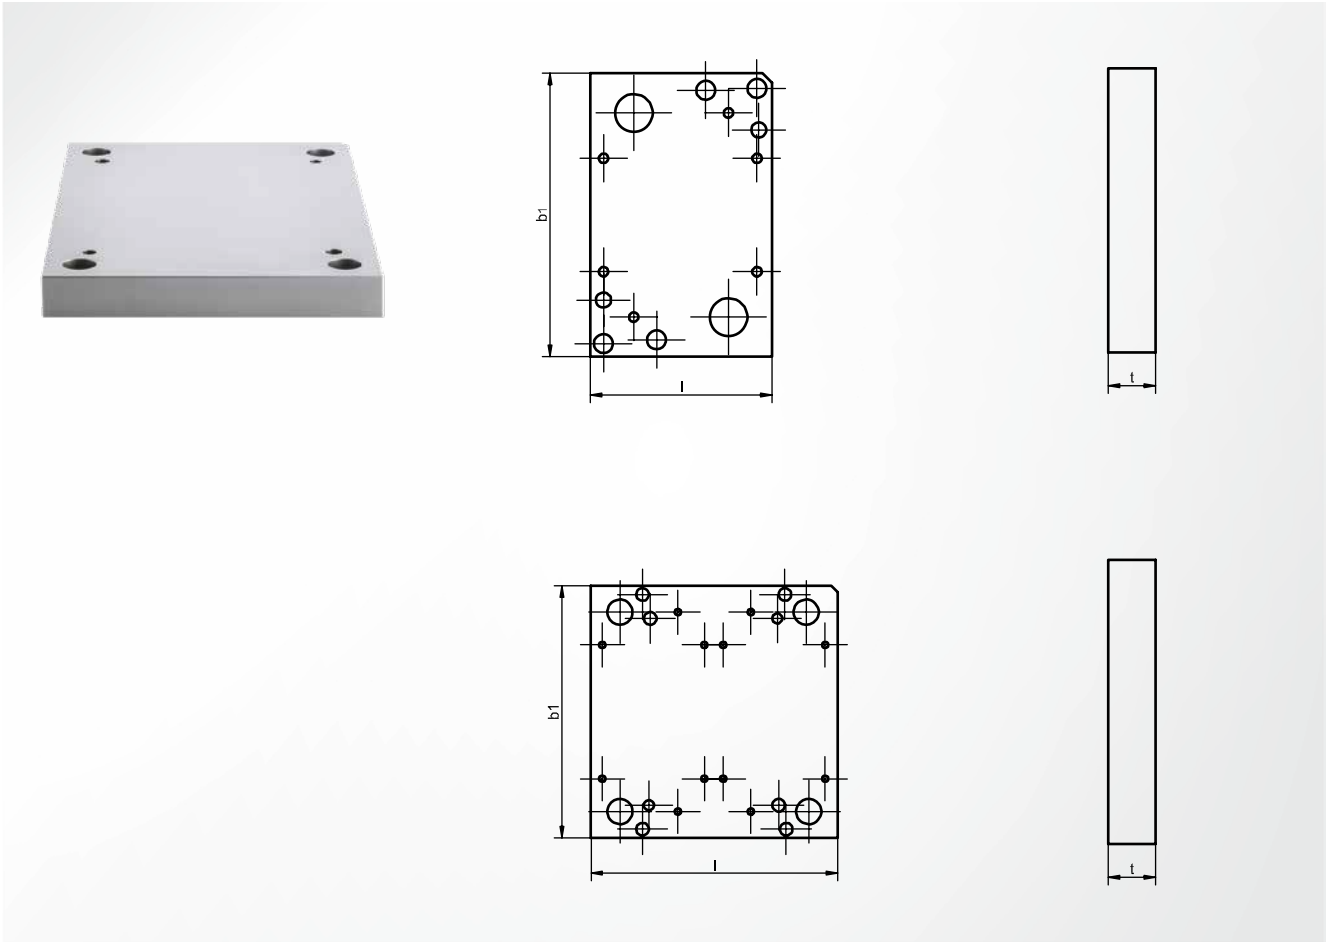

Material

Acero 1.2379; criogénico especial

Dureza

58+2 HRC

b	b₁	l	t	Referencia de artículo
200	150	100	25	ST0900 100 x 200-03
		150	25	ST0900 150 x 200-03
		200	25	ST0900 200 x 200-03
		250	25	ST0900 250 x 200-03
		300	25	ST0900 300 x 200-03
		350	25	ST0900 350 x 200-03
250	200	100	25	ST0900 100 x 250-03
		150	25	ST0900 150 x 250-03
		200	25	ST0900 200 x 250-03
		250	25	ST0900 250 x 250-03
		300	25	ST0900 300 x 250-03
		350	25	ST0900 350 x 250-03